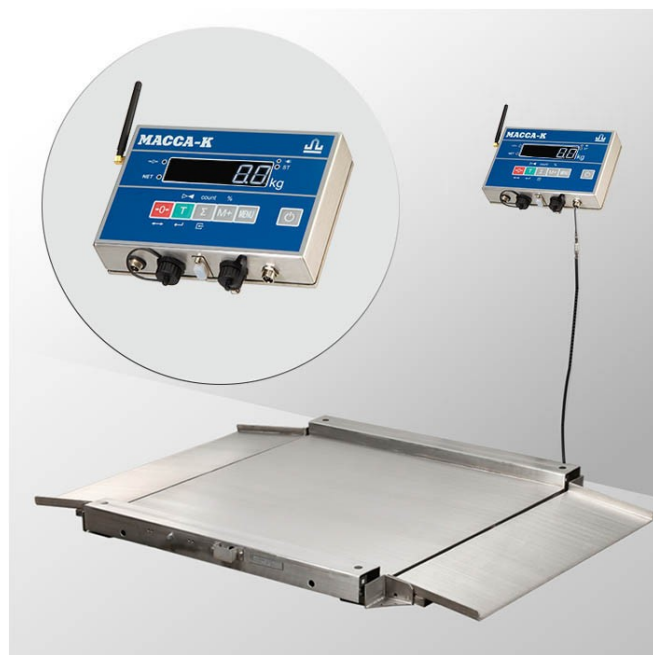

АЛЬФАПРОМ

Пищевое и упаковочное оборудование
Надежно. Быстро. Удобно

alfaprom.org
вакуум-упаковка.рф
elf4mm.ru

8 (800) 200-29-23

Весы 4D-LA.S-4-1000-AB(RUEW)

Весы состоят из модуля взвешивающего и терминала. Пандусная грузоприемная платформа выполнена из нержавеющей стали. Терминал весов в корпусе из нержавеющей стали. Терминал поддерживает счетный и дозаторный режимы работы. Режимы процентного взвешивания, контроля массы (компараторный) и взвешивания подвижных грузов.

Весы легко интегрируются в системы учета. Обмен информацией с внешними устройствами реализован по интерфейсам RS-232, USB, Ethernet и Wi-Fi. Настройка сетевых парам

...

Полное описание читайте на странице товара:
<https://alfaprom.org/product/vesy-4d-la-s-4-1000-ab-ruew/>